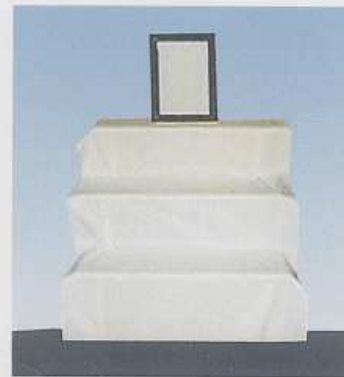

▲祭壇（自宅葬については現場合わせになります）

▲ホール表飾り（自宅葬については現場合わせになります）

▲式場看板

▲御棺

▲収骨セット

▲受付所（南館ホール葬）

▲受付所（自宅葬）

▲焼香所（自宅葬）

▲事務用品、仏具

▲案内看板

▲白木位牌

▲後飾り祭壇（写真別途）

▲枕飾り

▲盛菓子

プラン38 内容

付 属 品	付 属 品 内 容	付 属 品	付 属 品 内 容
祭壇	プラン仕様祭壇（写真参照）	後飾り祭壇	木製三段（香炉セット付）
棺	桐張厚板棺（布団一式、防水紙付）	仏具	白木位牌、塔婆、十三仏 他
骨壺	白磁壺	式場消耗品	線香、ローソク 他（プラン設定分）
式場看板	アルミ製大看板	納棺	仏衣、わらじ、杖、清浄綿
案内看板	6枚	音響	一式（プラン設定分）
門前行灯	御霊灯	司会	一式（プラン設定分）
受付設備	文具、書類一式	供物	盛菓子一对
焼香設備	香炉セット一式		
枕飾り	一式レンタル		