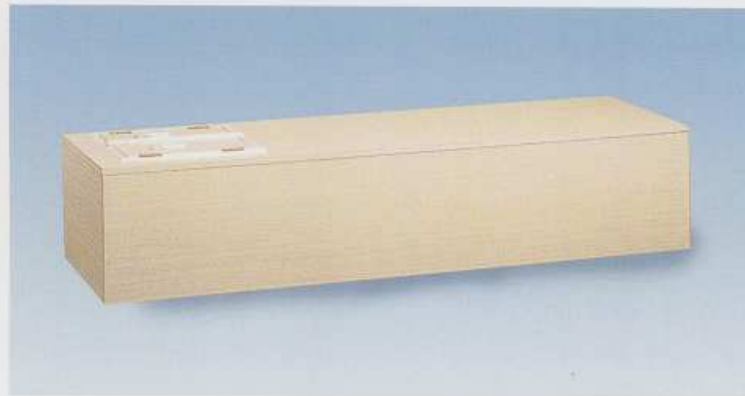

▲祭壇（自宅葬については現場合わせになります）

▲ホール表飾り（自宅葬については現場合わせになります）

▲式場看板

▲御棺

▲収骨セット

▲受付所（南館ホール葬）

▲受付所（自宅葬）

▲焼香所（自宅葬）

▲事務用品、仏具

▲案内看板

▲白木位牌

▲後飾り祭壇（写真別途）

▲枕飾り

▲盛菓子

プラン38 内容

付 属 品	付 属 品 内 容	付 属 品	付 属 品 内 容
祭壇	プラン仕様祭壇（写真参照）	後飾り祭壇	木製三段（香炉セット付）
棺	桐張厚板棺（布団一式、防水紙付）	仏具	白木位牌、塔婆、十三仏 他
骨壺	白磁壺	式場消耗品	線香、ローソク 他（プラン設定分）
式場看板	アルミ製大看板	納棺	仏衣、わらじ、杖、清浄綿
案内看板	6枚	音響	一式（プラン設定分）
門前行灯	御霊灯	司会	一式（プラン設定分）
受付設備	文具、書類一式	供物	盛菓子一对
焼香設備	香炉セット一式		
枕飾り	一式レンタル		